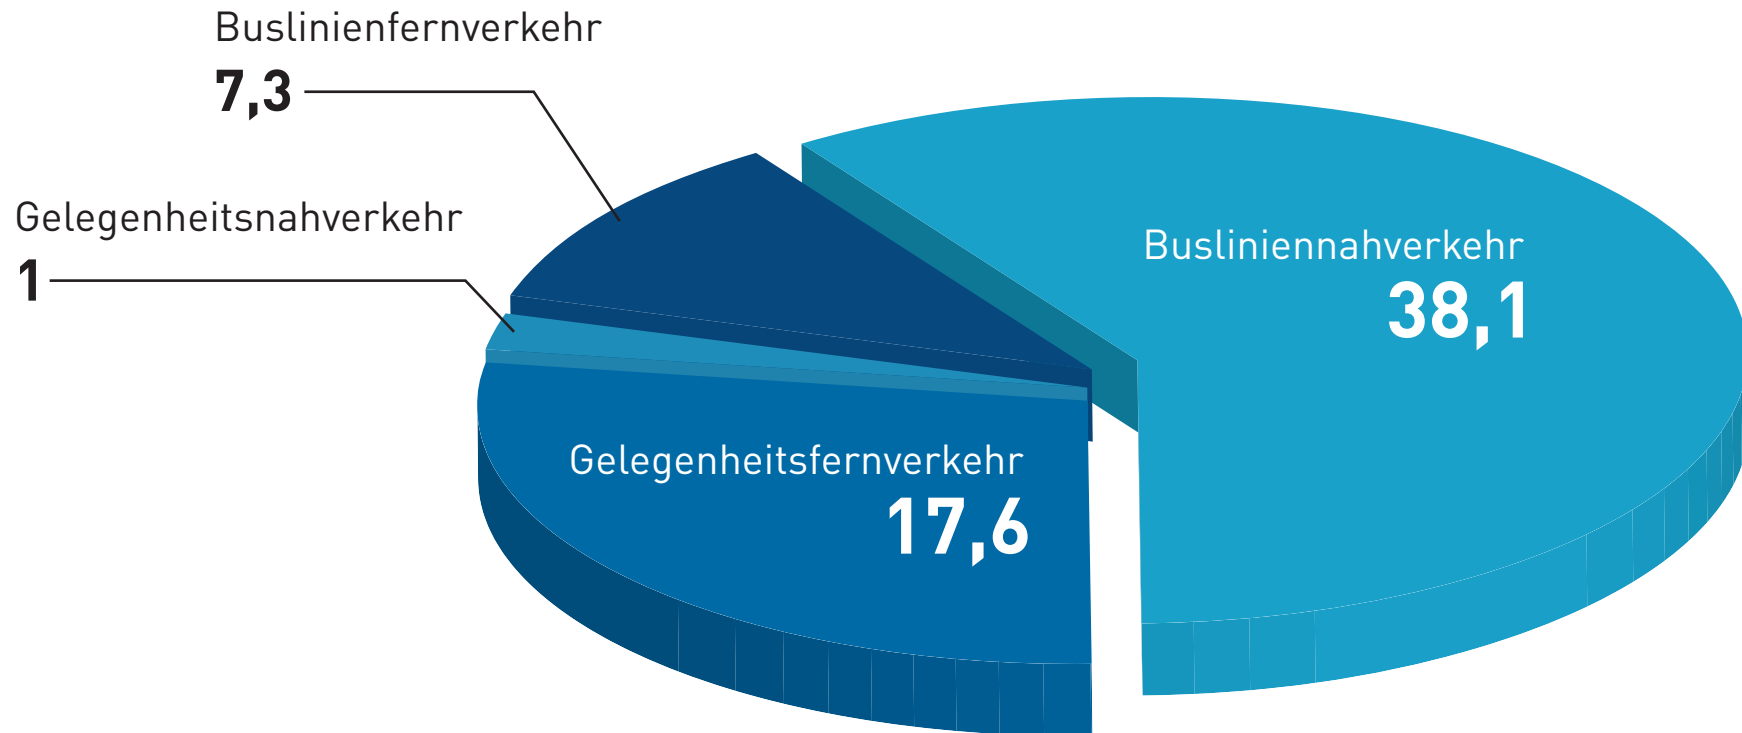

Beförderungsleistung mit Omnibussen [Mrd. Personen-km]

Hinweis: Gesamtbeförderungsleistung mit Omnibussen 64 Mrd. Personenkilometer
Bezugsjahr 2016, Quelle: Statistisches Bundesamt 2018

Stand 04/2018