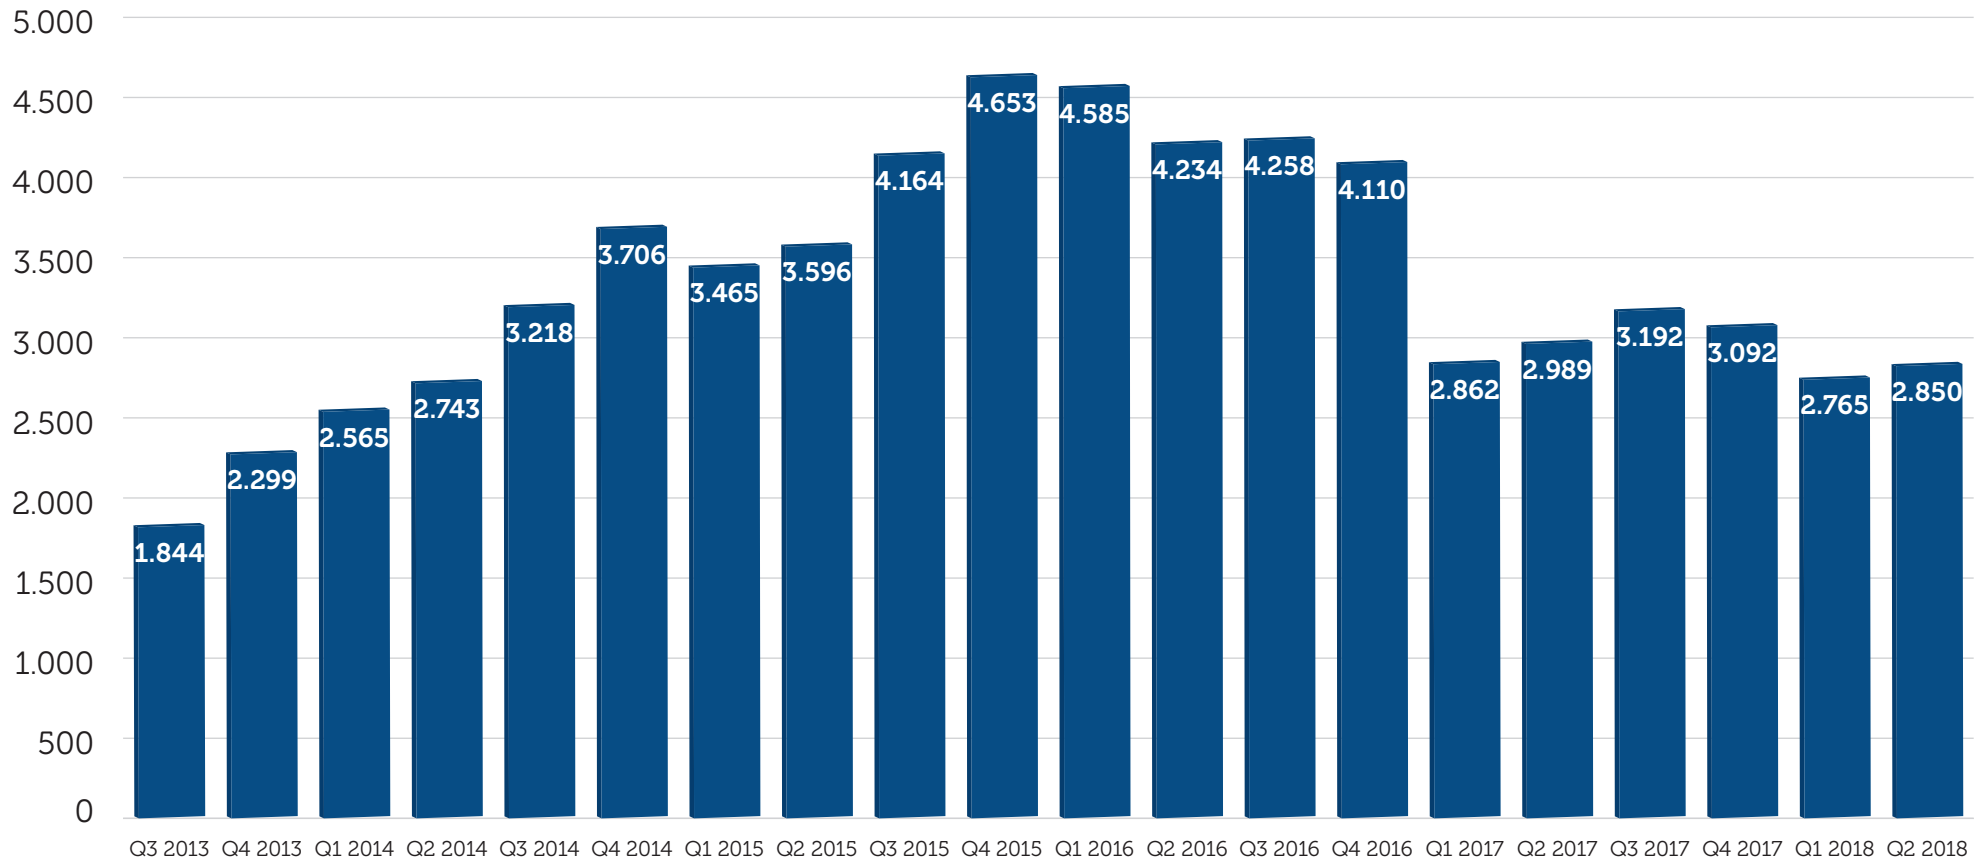

Angebotene Fahrtenpaare pro Woche

Hinweis: Angebotene Fahrtenpaare pro Woche (1 Fahrtenpaar = eine Hin- und Rückfahrt).
Inklusive grenzüberschreitende Linien mit Kabotage. Ohne Flughafenzubringer.

Quelle: IGES